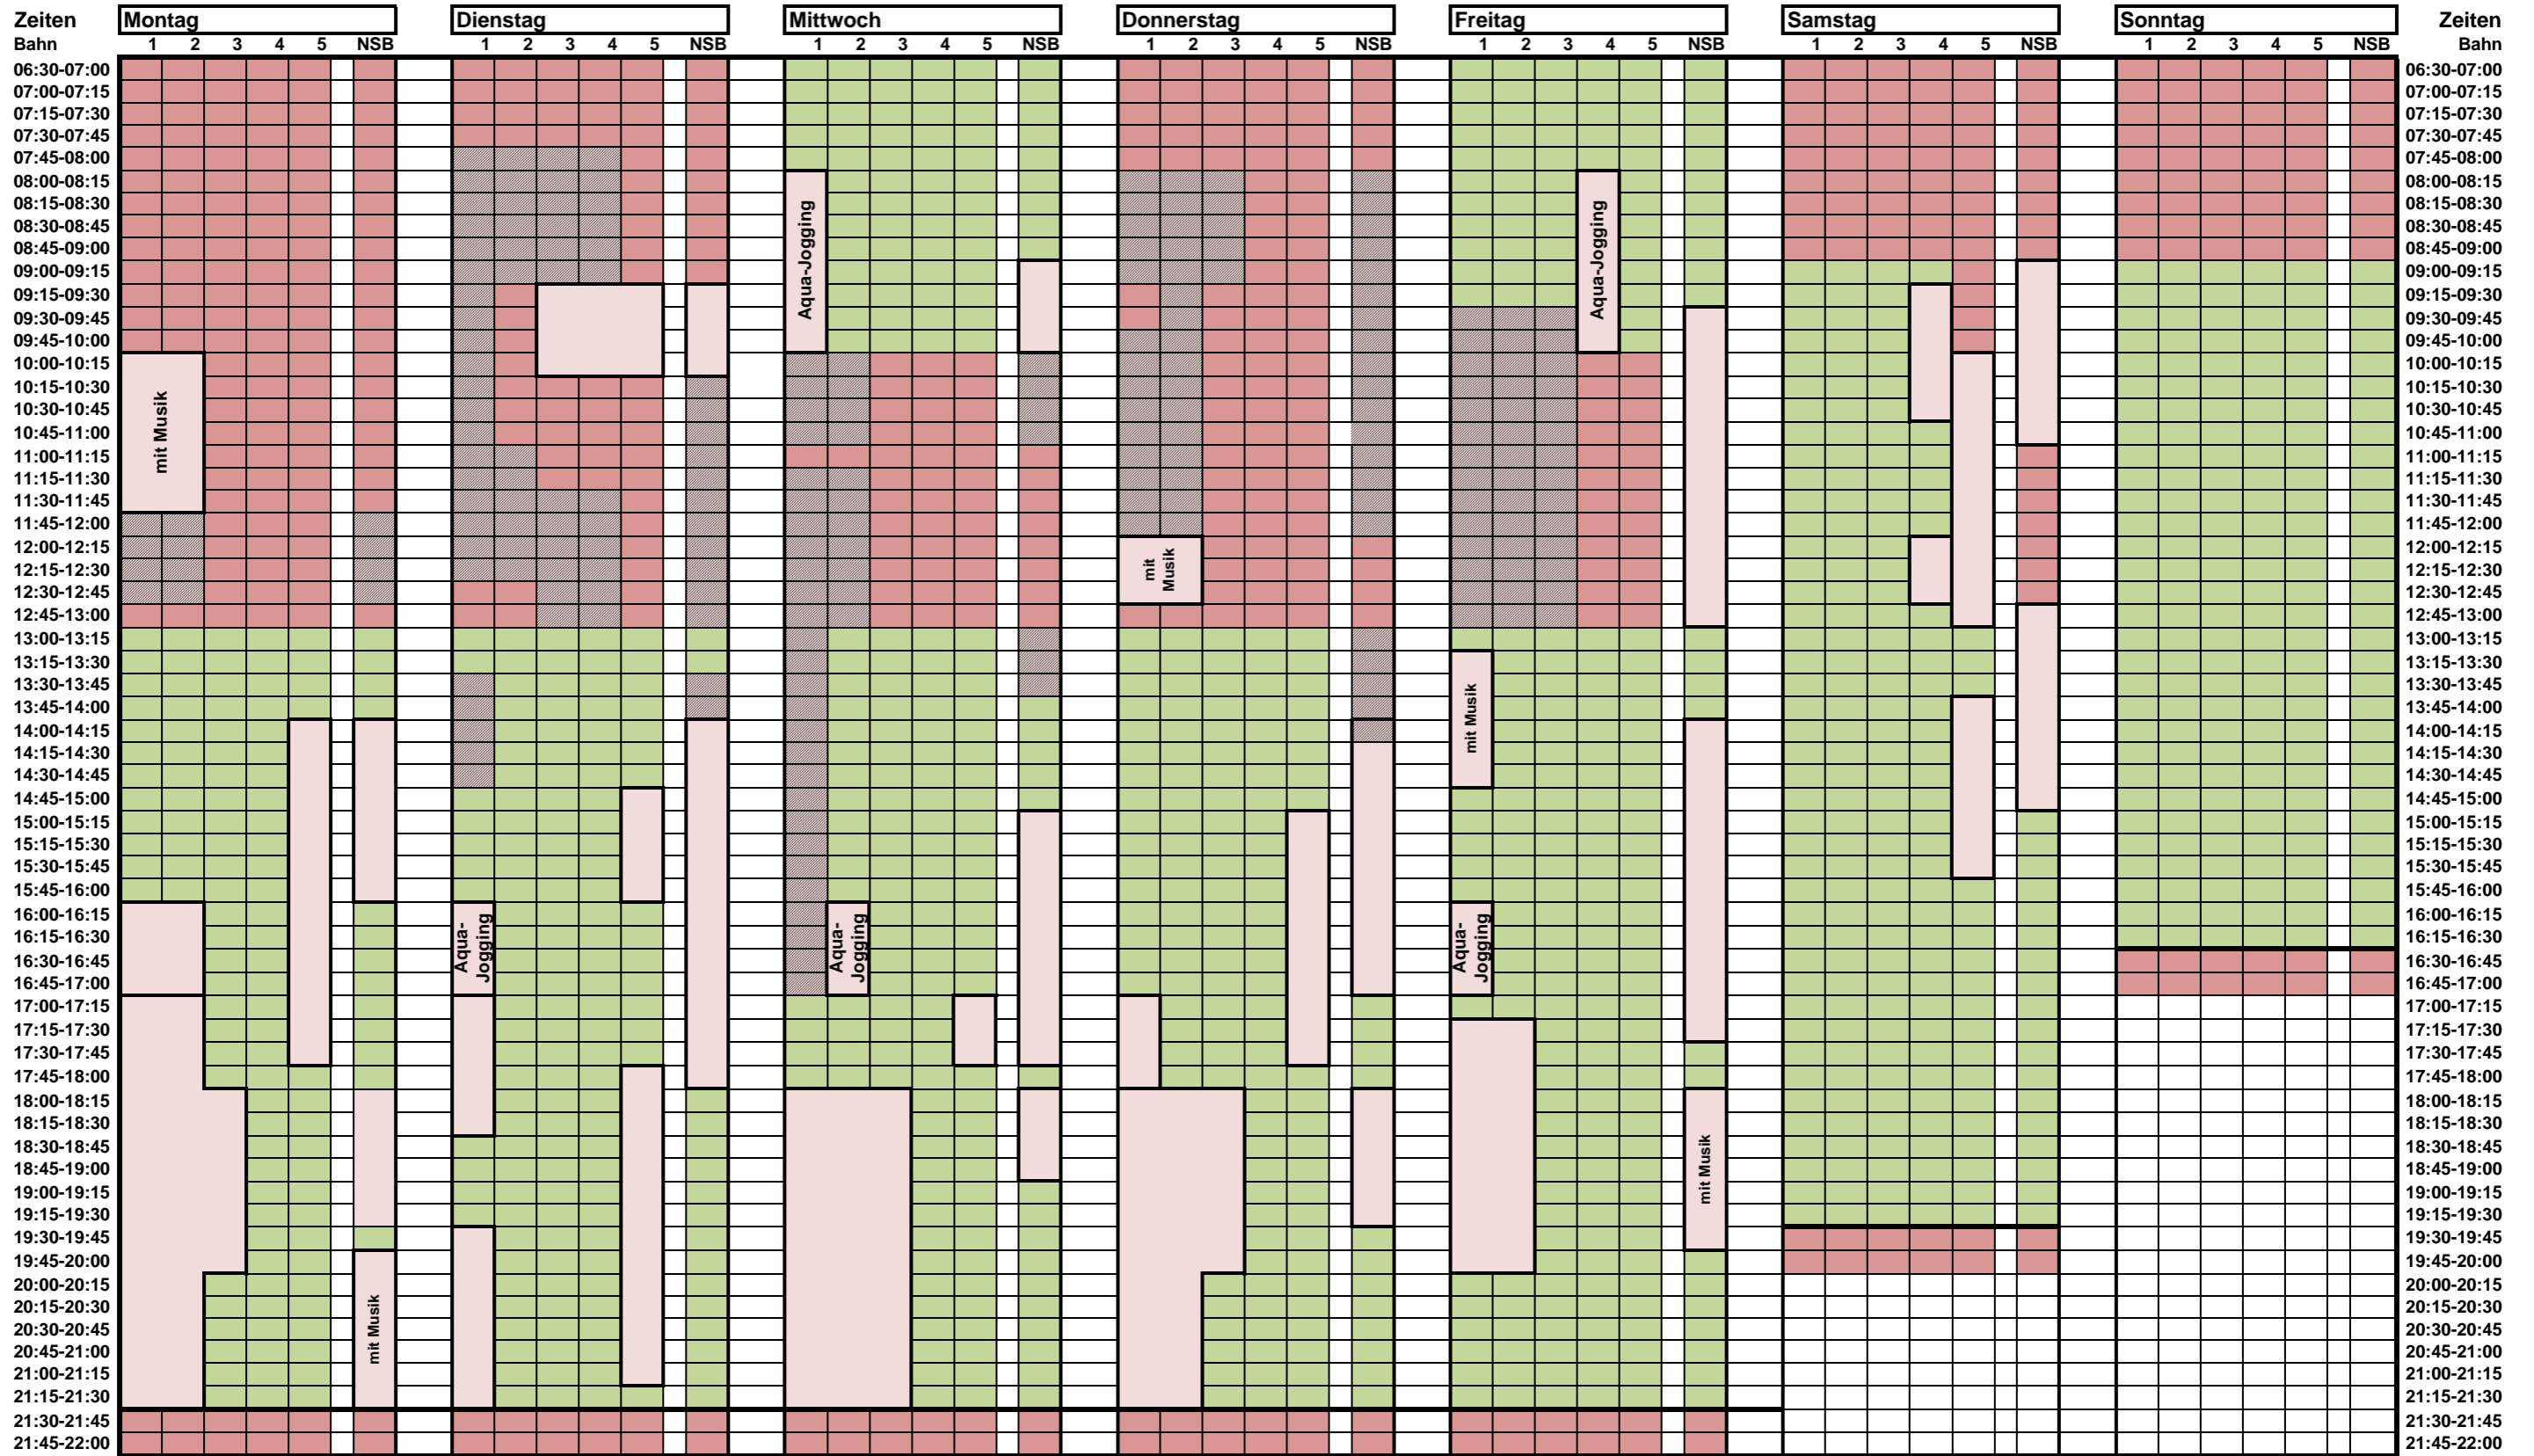

Belegungsplan Schwimmerbecken und Nichtschwimmerbecken

Weierhofbad

Schwimmbahnen für Badegäste
 Belegt durch Vereine und Schwimmregion
 Schulschwimmen

Irrtümer und Änderungen vorbehalten.
 Stand: 01.01.2022