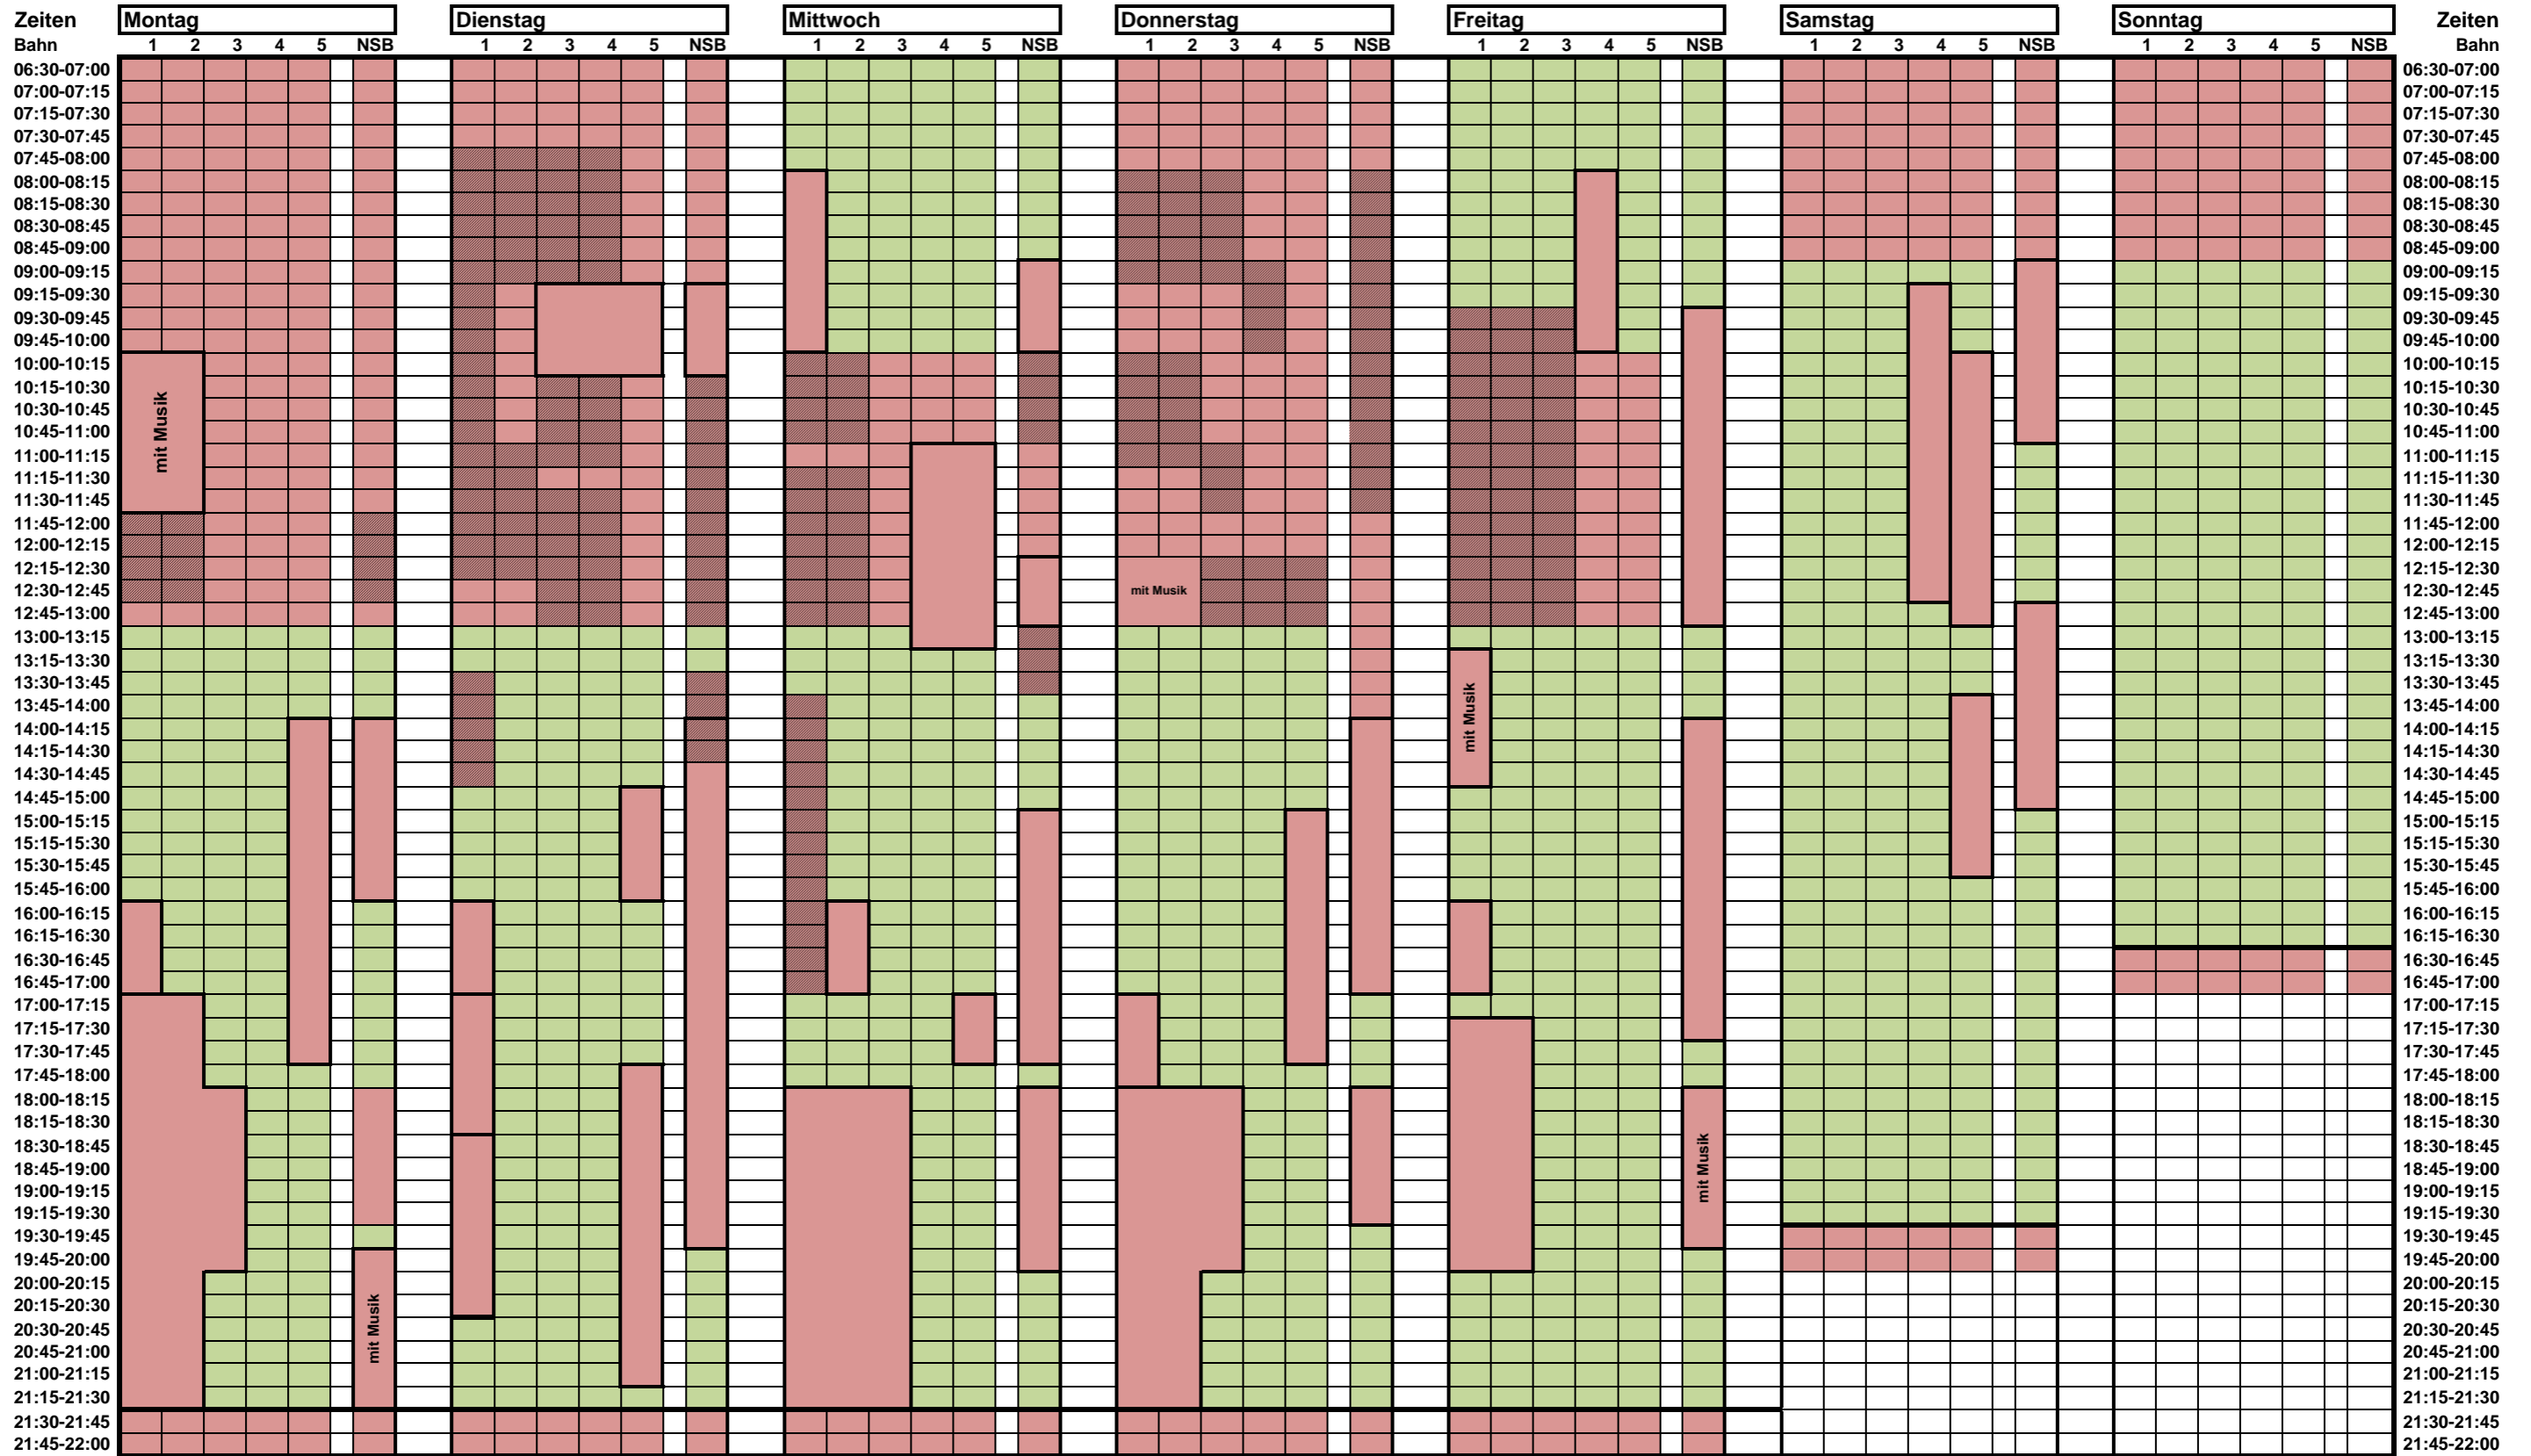

Belegungsplan Schwimmerbecken und Nichtschwimmerbecken

Weierhofbad

■ Schwimmbahnen für Badegäste
■ Belegt durch Vereine und Schwimmregion
■ Schulschwimmen

Irrtümer und Änderungen
 vorbehalten.
 Stand: 01.12.2023