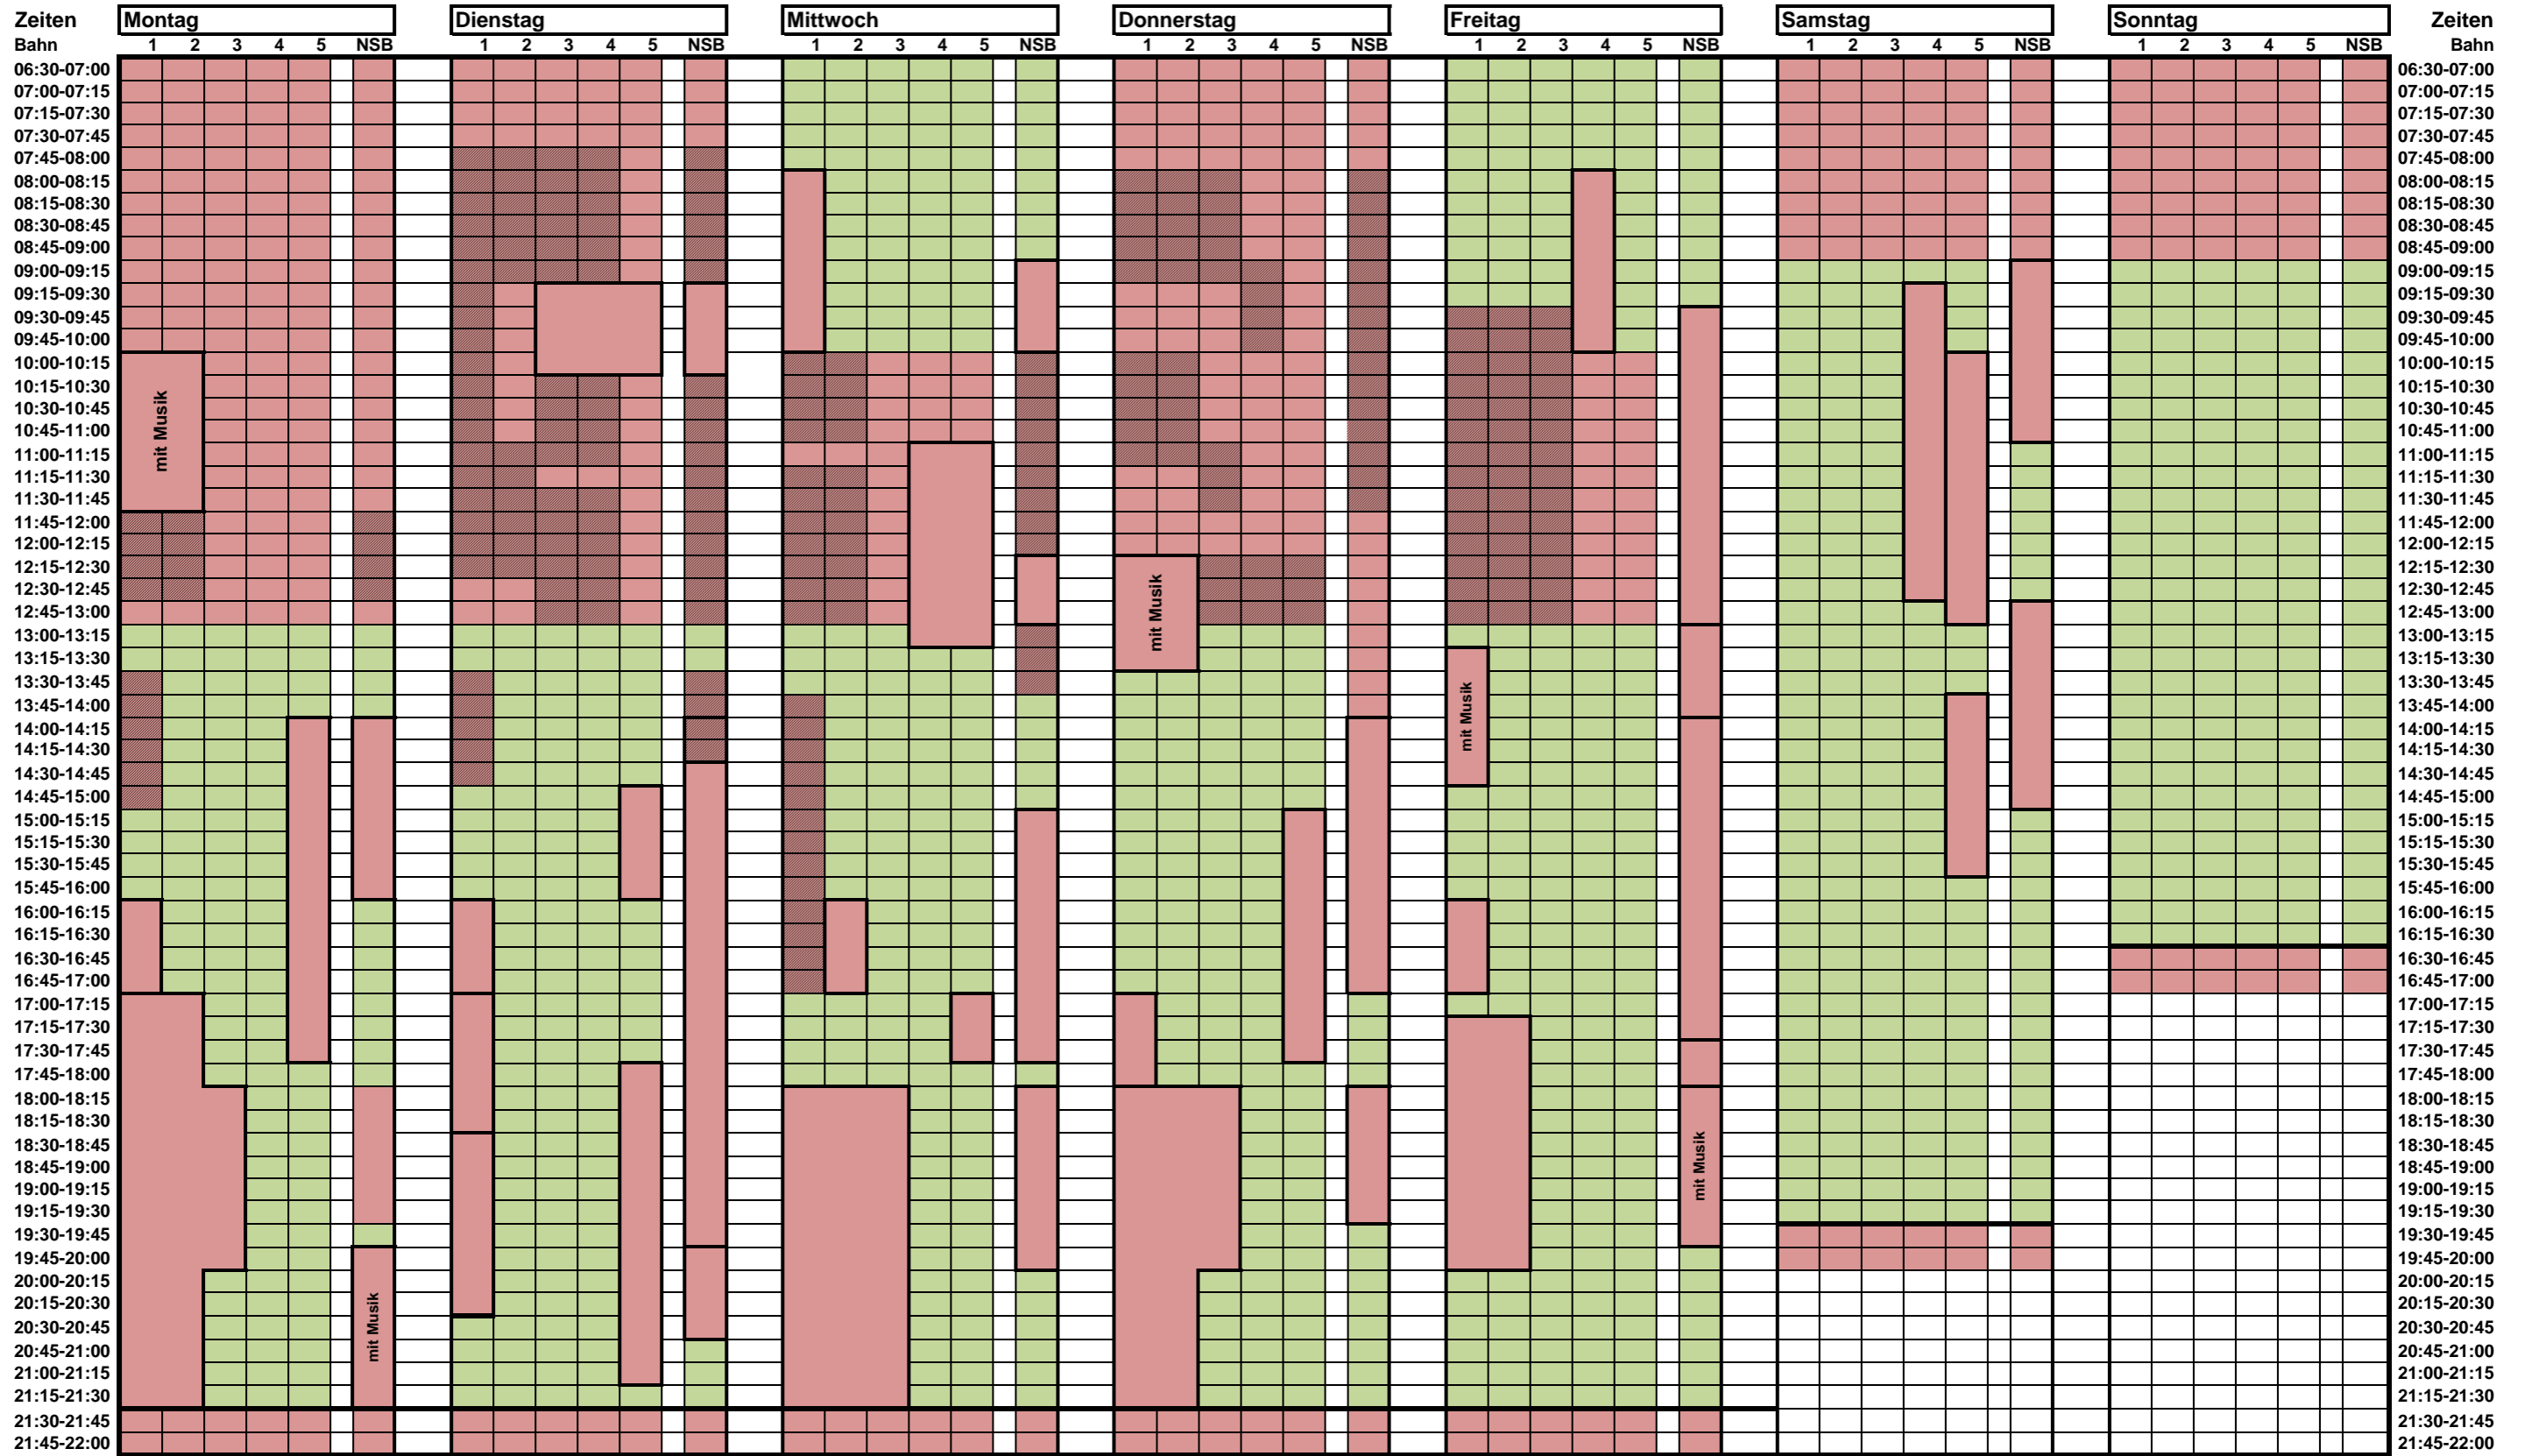

Belegungsplan Schwimmerbecken und Nichtschwimmerbecken

Weierhofbad

■ Schwimmbahnen für Badegäste
■ Belegt durch Vereine und Schwimmregion
■ Schulschwimmen

Irrtümer und Änderungen
 vorbehalten.
 Stand: 31.12.2024