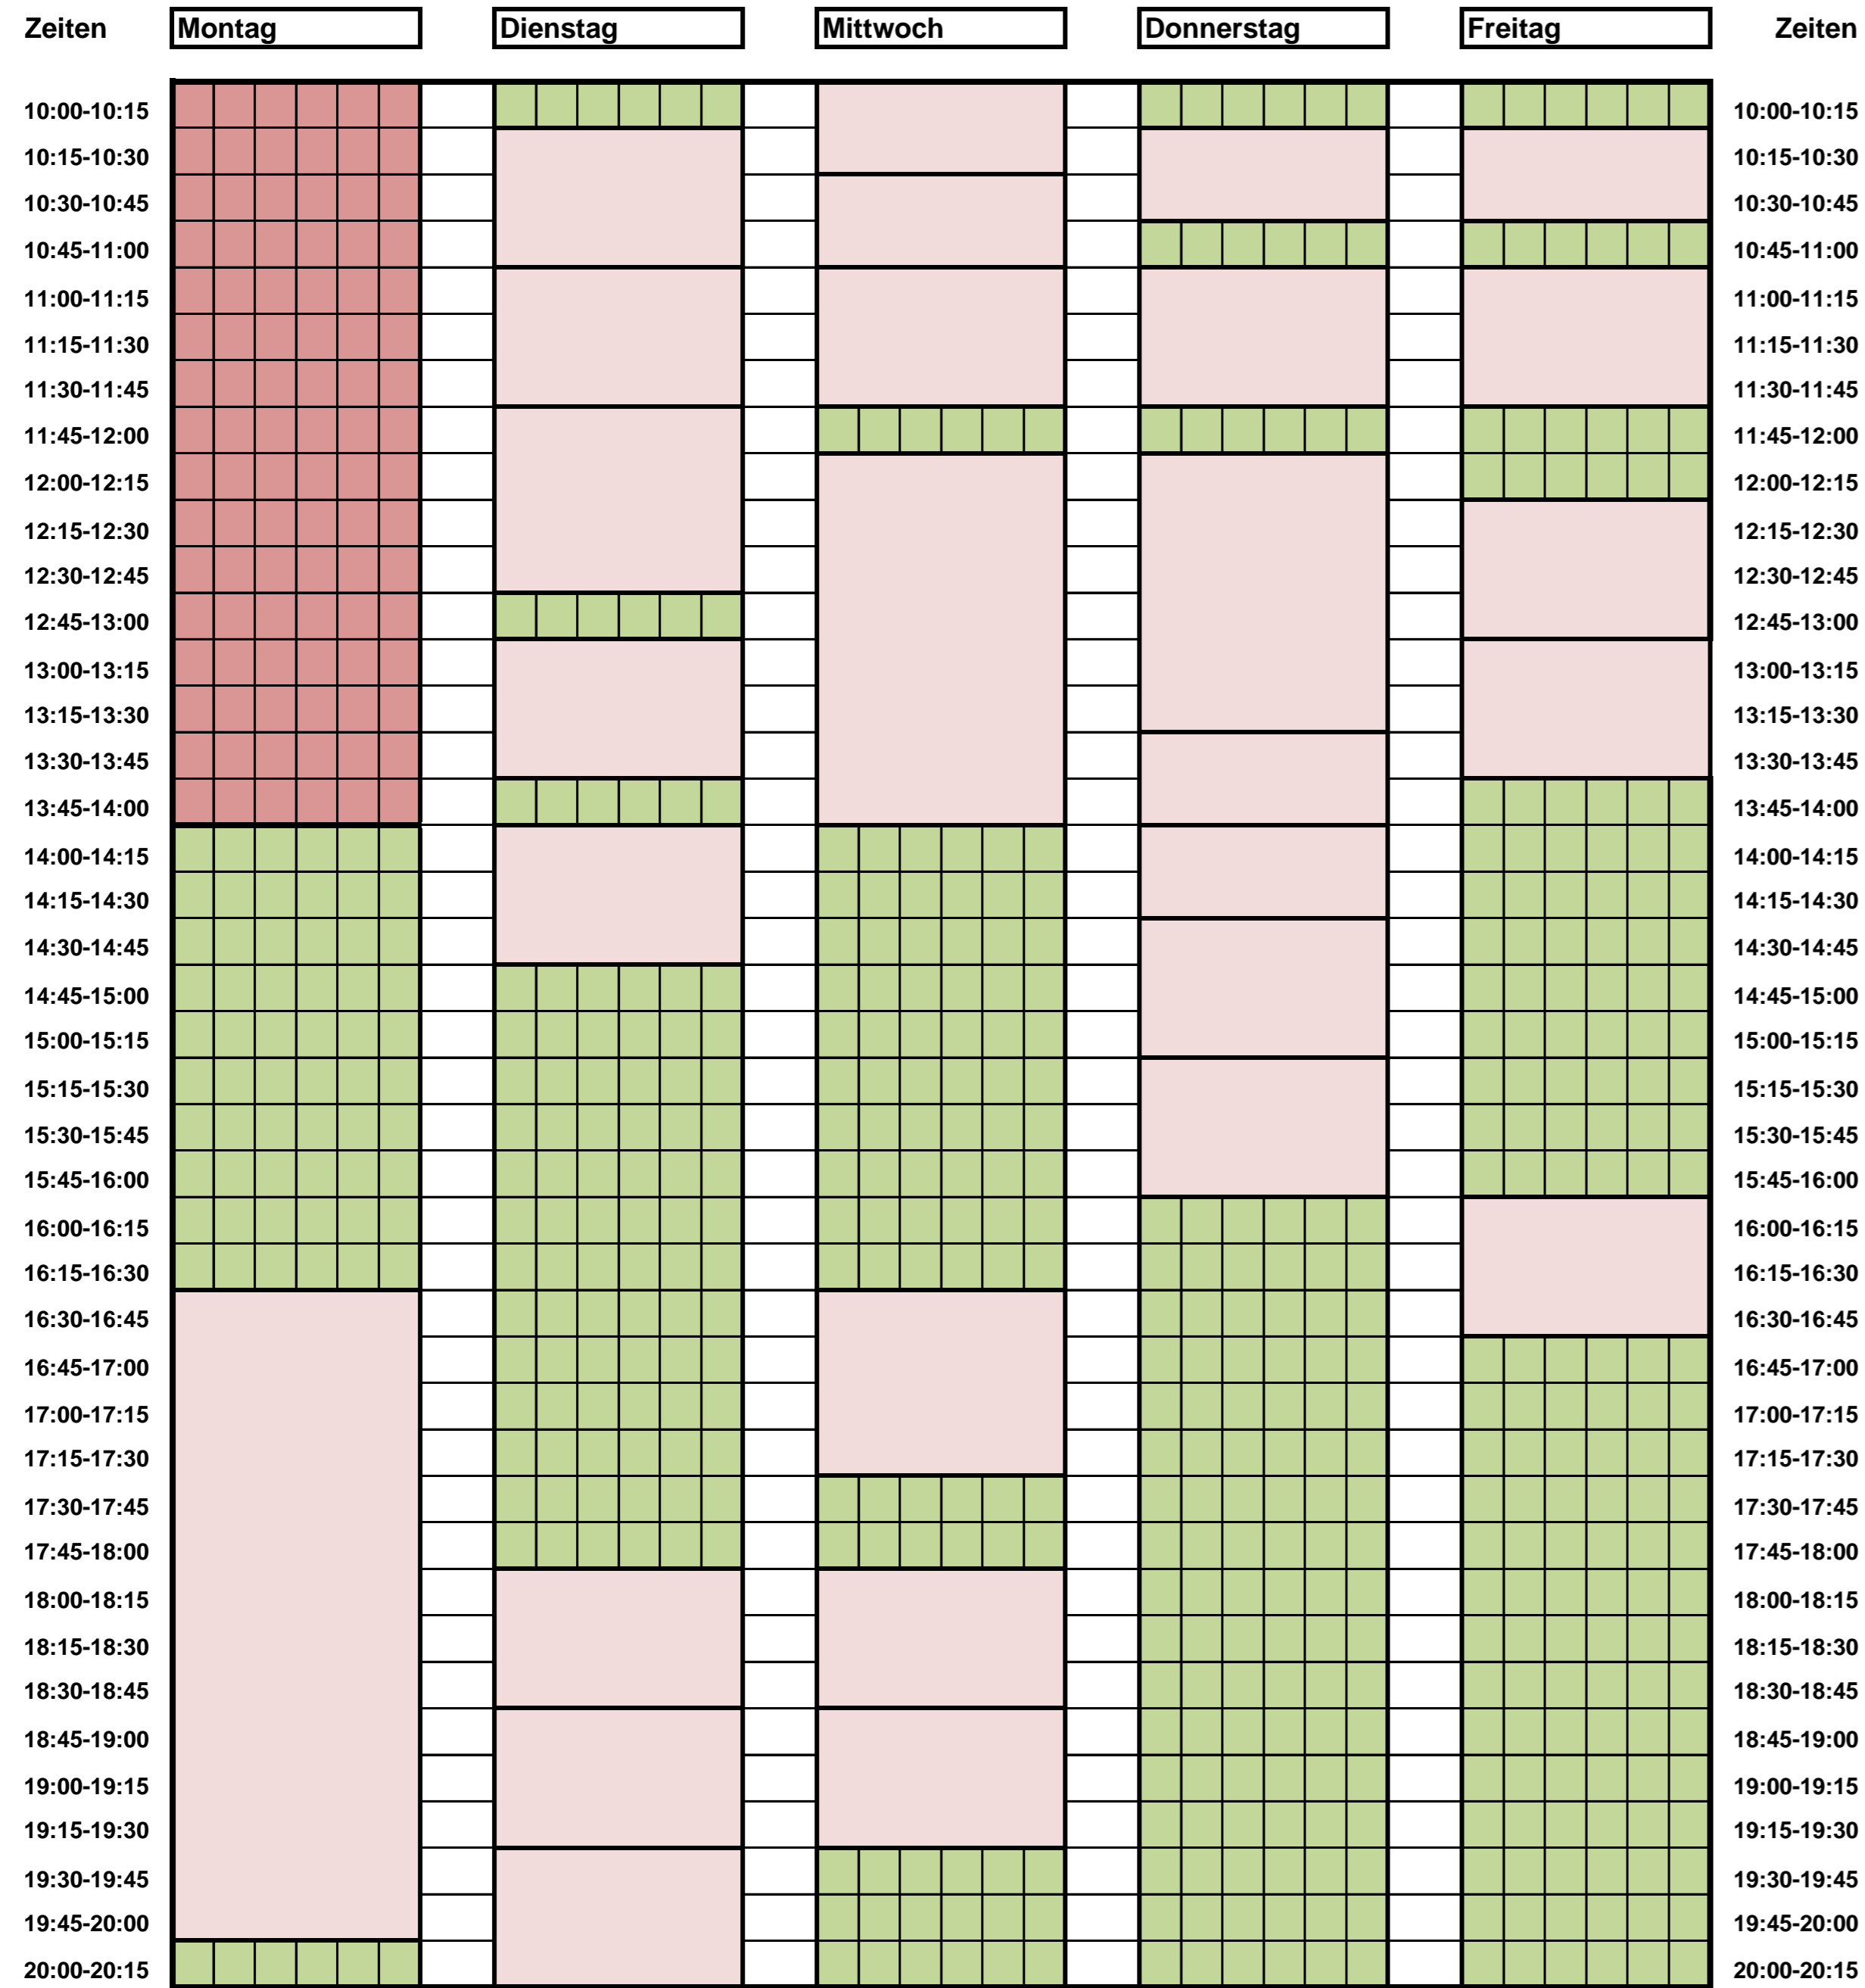

Belegungsplan Bewegungsbecken

Therme Vierordtbad

■ für Badegäste
■ Belegt

Irrtümer und Änderungen
 vorbehalten
 Stand: 29.01.2026